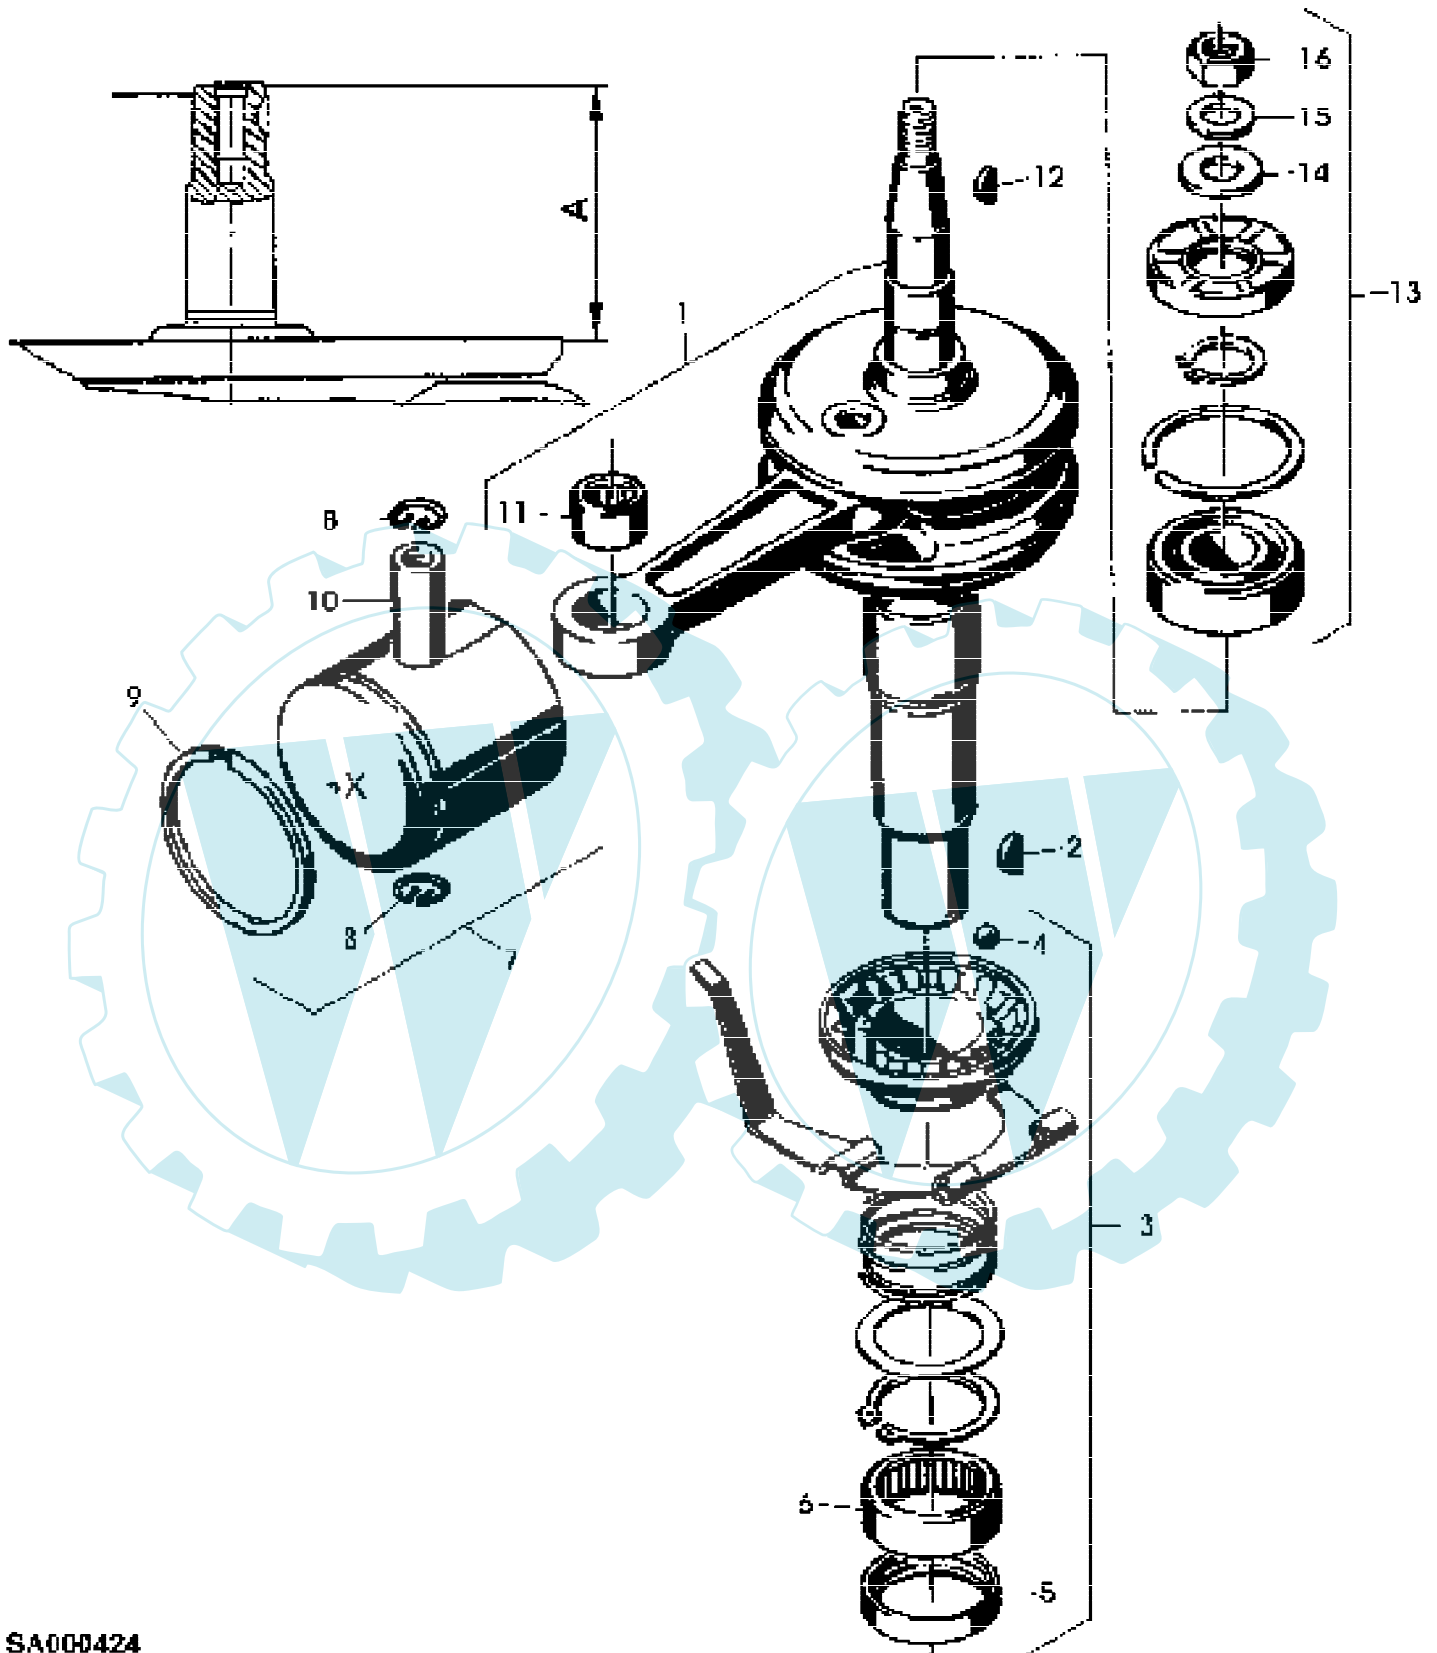

MOTOR SB135 EDV-NR.SA20939
AUSPUFFTOPF - MOTOCO SB135

Page 1 of 14

MOTOR SB135 EDV-NR.SA20939
AUSPUFFTOPF - MOTOCO SB135

Positionennummer	Artikelnummer	Menge	Description
1	SA21831	1	AUSPUFFROHR 17 MM
2	SA20076	2	UNTERLEGSCHIEBE 6,2X14X1,5MM
3	21M7246	2	SCHRAUBE * M6X16 (SUB FOR SA20404)
4		1	(SUB FOR SA21832)
5		2	M5X10, DIN 84
6	SA21194	2	5,3X13X1,5MM
7		2	M5, DIN 934

SA000427

MOTOR SB135 EDV-NR.SA20939

Page 4 of 14

ELEKTRONISCHER KONTAKTLOSER MAGNETZUENDER - MOTOCO SB135

Reihennummer	Artikelnummer	Menge	Description
1	SA21841	1	SCHWUNGRAD
2	SA20611	1	ZUENDANLAGE
3	SA20932	1	ZUBEHOER ELEKTR. ANSCHLUSS
4	SA20429	1	VERSORGUNGSKABEL 5MM
5	SA21827	1	ELEKTR. STECKVERB. KLEMME
6	SA21865	1	ZUENDKERZE
7	SA21853	1	ISOLIERSCHLAUCH 7,0X0,7X200MM
8	SA20590	1	DICHTRINGSATZ
9	SA21851	2	SCHRAUBE * M6X25

MOTOR SB135 EDV-NR.SA20939
GEHAEUSE - MOTOCO SB135

Reihennummer	Artikelnummer	Menge	Description
1	SA20608	1	GEHAEUSE * (A) (B)
2	SA20520	8	SCHRAUBE * M6X55
3	SA21796	1	DICHTRINGSATZ (SUB FOR SA20573)
4	SA20519	1	DICHTRINGSATZ
5	SA20518	1	NICHT MEHR LIEFERBAR 5X65MM
6	SA20194	1	HALTER * REAR (A) SIEHE EINFÜHRUNGSSEITE 10-9 (B) ZYLINDERBOHRUNG 56MM

MOTOR SB135 EDV-NR.SA20939
KURBELWELLE, KOLBEN, REGLER - MOTOCO SB135

SA000424

MOTOR SB135 EDV-NR.SA20939
 KURBELWELLE, KOLBEN, REGLER - MOTOCO SB135

Reihennummer	Artikelnummer	Menge	Description
1	SA20565	1	KURBELWELLE (B) A=80MM
2	SA15964	1	FEDERSCHEIBE 4X5MM
3	SA20148	1	DICHTRINGSATZ
4	SA20145	1	KUGEL 1/4"
5	SA21785	1	RADIALDICHTRING 30X37X5MM
6	SA21786	1	HUELSE
7	SA21783	1	KOLBEN (A) 56MM
8	SA21465	2	RING
9	SA21784	1	RING 56MM
10	SA21821	1	KOLBENBOLZEN
11	SA20507	1	NADELLAGER
12	SA15961	1	KEIL * 3X3,7MM
13	SA20144	1	DICHTRINGSATZ
14		1	
15		1	
16		1	M10X1 (A) SIEHE EINFÜHRUNGSSEITE 10-9 (B) ZAPFLÄNGE 126,5 MM, EINBAUMASS "A" = 80 MM