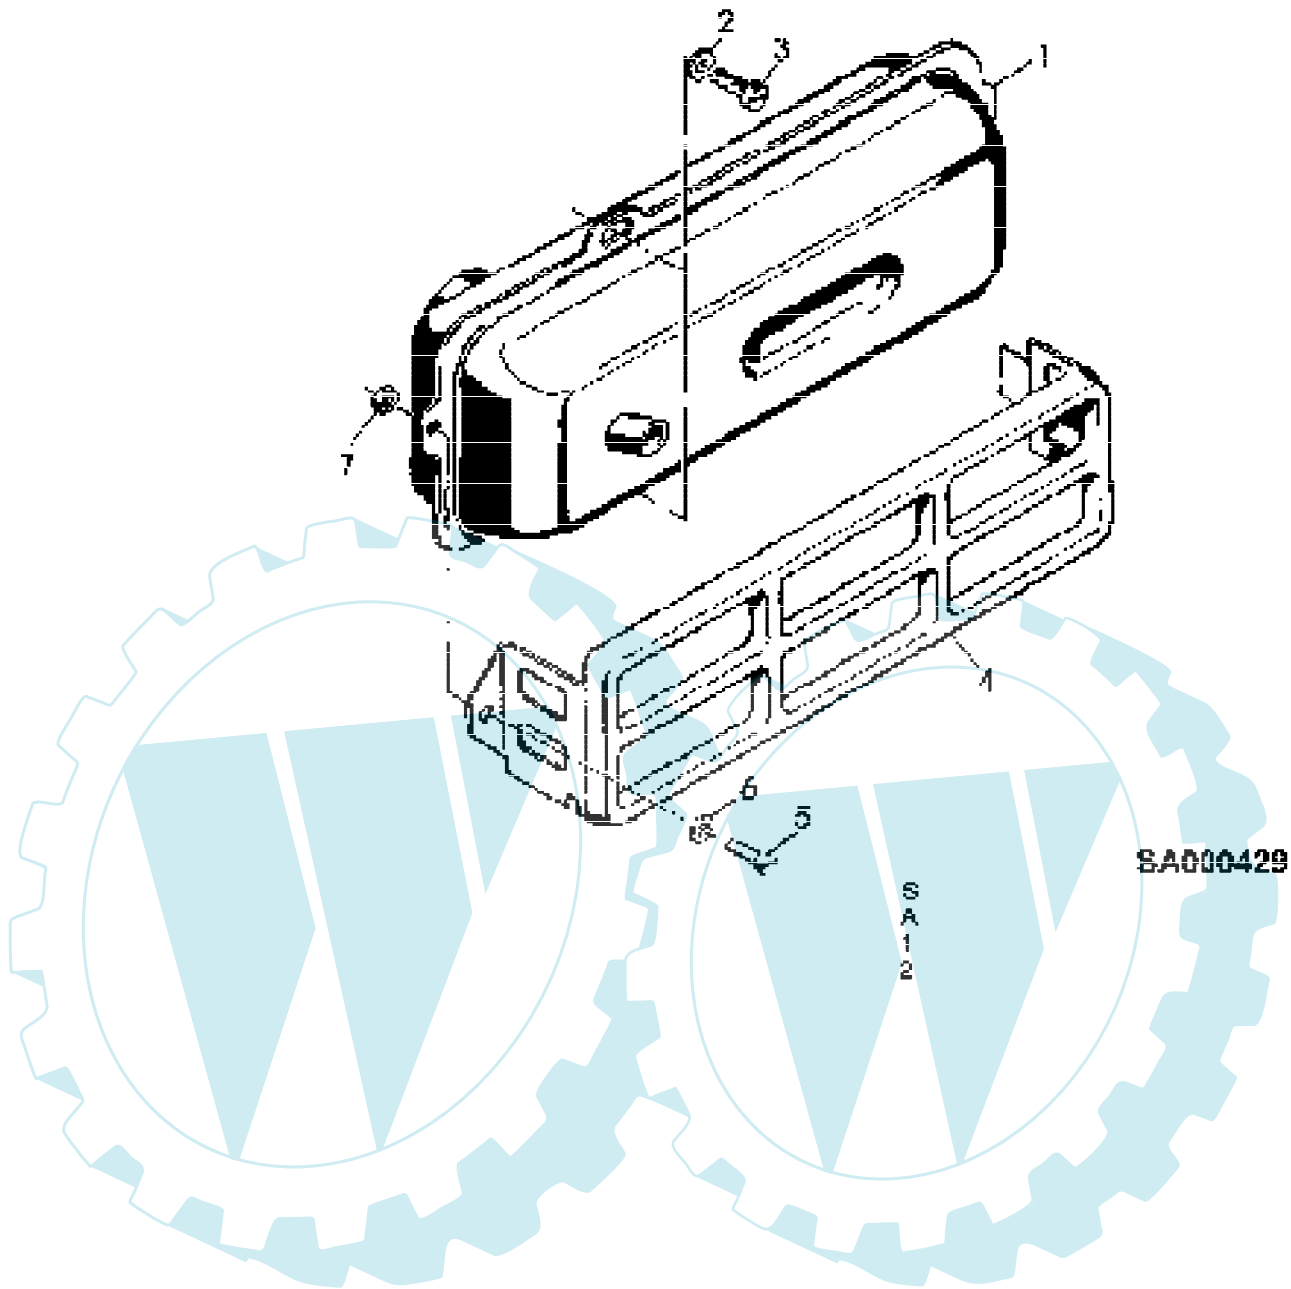

MOTOR SB135 EDV-NR.SA20939
AUSPUFFTOPF - MOTOCO SB135

Page 1 of 14

MOTOR SB135 EDV-NR.SA20939
AUSPUFFTOPF - MOTOCO SB135

Positionennummer	Artikelnummer	Menge	Description
1	SA21831	1	AUSPUFFROHR 17 MM
2	SA20076	2	UNTERLEGSCHIEBE 6,2X14X1,5MM
3	21M7246	2	SCHRAUBE * M6X16 (SUB FOR SA20404)
4		1	(SUB FOR SA21832)
5		2	M5X10, DIN 84
6	SA21194	2	5,3X13X1,5MM
7		2	M5, DIN 934

SA000427

MOTOR SB135 EDV-NR.SA20939

Page 4 of 14

ELEKTRONISCHER KONTAKTLOSER MAGNETZUENDER - MOTOCO SB135

Reihennummer	Artikelnummer	Menge	Description
1	SA21841	1	SCHWUNGRAD
2	SA20611	1	ZUENDANLAGE
3	SA20932	1	ZUBEHOER ELEKTR. ANSCHLUSS
4	SA20429	1	VERSORGUNGSKABEL 5MM
5	SA21827	1	ELEKTR. STECKVERB. KLEMME
6	SA21865	1	ZUENDKERZE
7	SA21853	1	ISOLIERSCHLAUCH 7,0X0,7X200MM
8	SA20590	1	DICHTRINGSATZ
9	SA21851	2	SCHRAUBE * M6X25

MOTOR SB135 EDV-NR.SA20939
GEHAEUSE - MOTOCO SB135

Reihennummer	Artikelnummer	Menge	Description
1	SA20608	1	GEHAEUSE * (A) (B)
2	SA20520	8	SCHRAUBE * M6X55
3	SA21796	1	DICHTRINGSATZ (SUB FOR SA20573)
4	SA20519	1	DICHTRINGSATZ
5	SA20518	1	NICHT MEHR LIEFERBAR 5X65MM
6	SA20194	1	HALTER * REAR (A) SIEHE EINFÜHRUNGSSEITE 10-9 (B) ZYLINDERBOHRUNG 56MM

MOTOR SB135 EDV-NR.SA20939
KURBELWELLE, KOLBEN, REGLER - MOTOCO SB135

SA000424

MOTOR SB135 EDV-NR.SA20939
 KURBELWELLE, KOLBEN, REGLER - MOTOCO SB135

Reihennummer	Artikelnummer	Menge	Description
1	SA20565	1	KURBELWELLE (B) A=80MM
2	SA15964	1	FEDERSCHEIBE 4X5MM
3	SA20148	1	DICHTRINGSATZ
4	SA20145	1	KUGEL 1/4"
5	SA21785	1	RADIALDICHTRING 30X37X5MM
6	SA21786	1	HUELSE
7	SA21783	1	KOLBEN (A) 56MM
8	SA21465	2	RING
9	SA21784	1	RING 56MM
10	SA21821	1	KOLBENBOLZEN
11	SA20507	1	NADELLAGER
12	SA15961	1	KEIL * 3X3,7MM
13	SA20144	1	DICHTRINGSATZ
14		1	
15		1	
16		1	M10X1 (A) SIEHE EINFÜHRUNGSSEITE 10-9 (B) ZAPFLÄNGE 126,5 MM, EINBAUMASS "A" = 80 MM