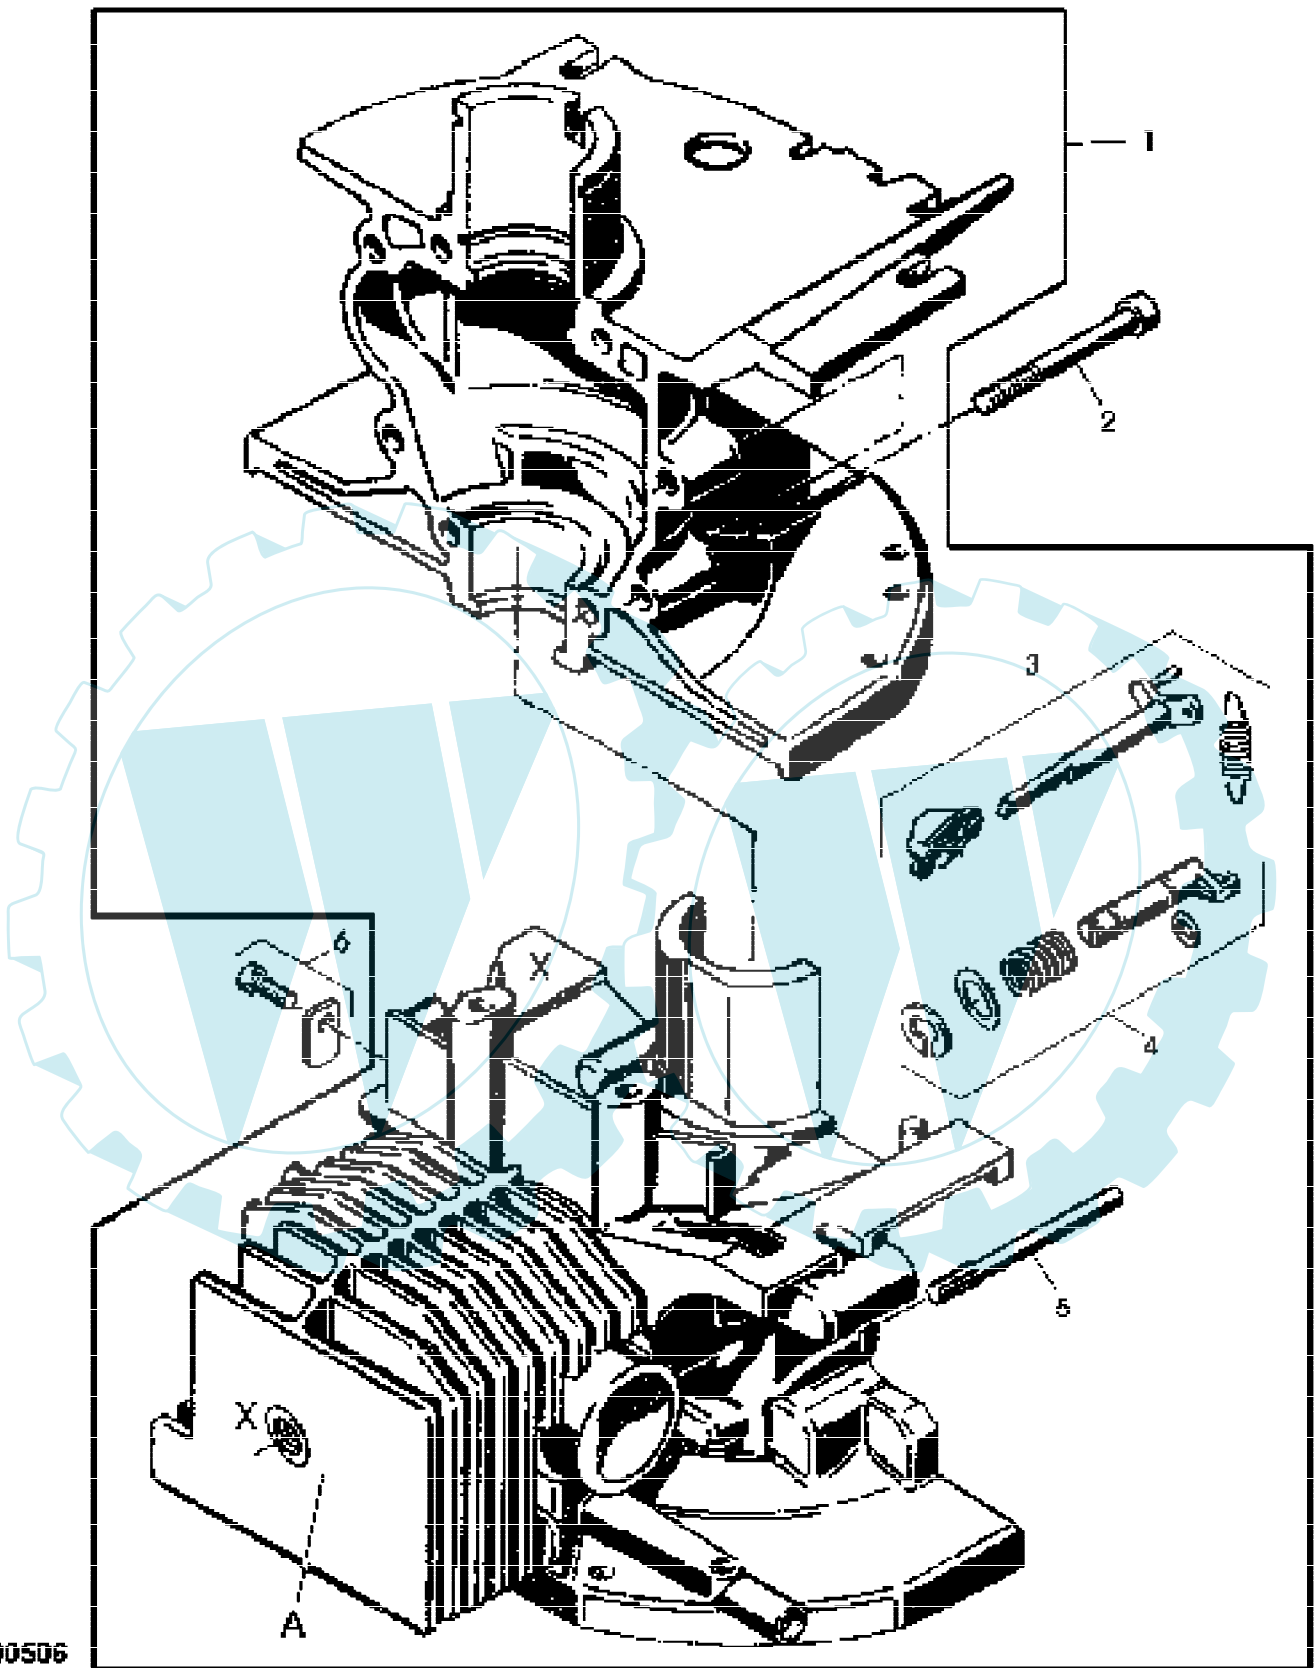

MOTOR SB135 EDV-NR.SA20939
AUSPUFFTOPF - MOTOCO SB135

Page 1 of 14

MOTOR SB135 EDV-NR.SA20939
AUSPUFFTOPF - MOTOCO SB135

Positionennummer	Artikelnummer	Menge	Description
1	SA21831	1	AUSPUFFROHR 17 MM
2	SA20076	2	UNTERLEGSCHIEBE 6,2X14X1,5MM
3	21M7246	2	SCHRAUBE * M6X16 (SUB FOR SA20404)
4		1	(SUB FOR SA21832)
5		2	M5X10, DIN 84
6	SA21194	2	5,3X13X1,5MM
7		2	M5, DIN 934

SA000427

MOTOR SB135 EDV-NR.SA20939

Page 4 of 14

ELEKTRONISCHER KONTAKTLOSER MAGNETZUENDER - MOTOCO SB135

Reihennummer	Artikelnummer	Menge	Description
1	SA21841	1	SCHWUNGRAD
2	SA20611	1	ZUENDANLAGE
3	SA20932	1	ZUBEHOER ELEKTR. ANSCHLUSS
4	SA20429	1	VERSORGUNGSKABEL 5MM
5	SA21827	1	ELEKTR. STECKVERB. KLEMME
6	SA21865	1	ZUENDKERZE
7	SA21853	1	ISOLIERSCHLAUCH 7,0X0,7X200MM
8	SA20590	1	DICHTRINGSATZ
9	SA21851	2	SCHRAUBE * M6X25

MOTOR SB135 EDV-NR.SA20939
GEHAEUSE - MOTOCO SB135

Reihennummer	Artikelnummer	Menge	Description
1	SA20608	1	GEHAEUSE * (A) (B)
2	SA20520	8	SCHRAUBE * M6X55
3	SA21796	1	DICHTRINGSATZ (SUB FOR SA20573)
4	SA20519	1	DICHTRINGSATZ
5	SA20518	1	NICHT MEHR LIEFERBAR 5X65MM
6	SA20194	1	HALTER * REAR (A) SIEHE EINFÜHRUNGSSEITE 10-9 (B) ZYLINDERBOHRUNG 56MM

MOTOR SB135 EDV-NR.SA20939
KURBELWELLE, KOLBEN, REGLER - MOTOCO SB135

SA000424

MOTOR SB135 EDV-NR.SA20939
 KURBELWELLE, KOLBEN, REGLER - MOTOCO SB135

Reihennummer	Artikelnummer	Menge	Description
1	SA20565	1	KURBELWELLE (B) A=80MM
2	SA15964	1	FEDERSCHEIBE 4X5MM
3	SA20148	1	DICHTRINGSATZ
4	SA20145	1	KUGEL 1/4"
5	SA21785	1	RADIALDICHTRING 30X37X5MM
6	SA21786	1	HUELSE
7	SA21783	1	KOLBEN (A) 56MM
8	SA21465	2	RING
9	SA21784	1	RING 56MM
10	SA21821	1	KOLBENBOLZEN
11	SA20507	1	NADELLAGER
12	SA15961	1	KEIL * 3X3,7MM
13	SA20144	1	DICHTRINGSATZ
14		1	
15		1	
16		1	M10X1 (A) SIEHE EINFÜHRUNGSSEITE 10-9 (B) ZAPFLÄNGE 126,5 MM, EINBAUMASS "A" = 80 MM