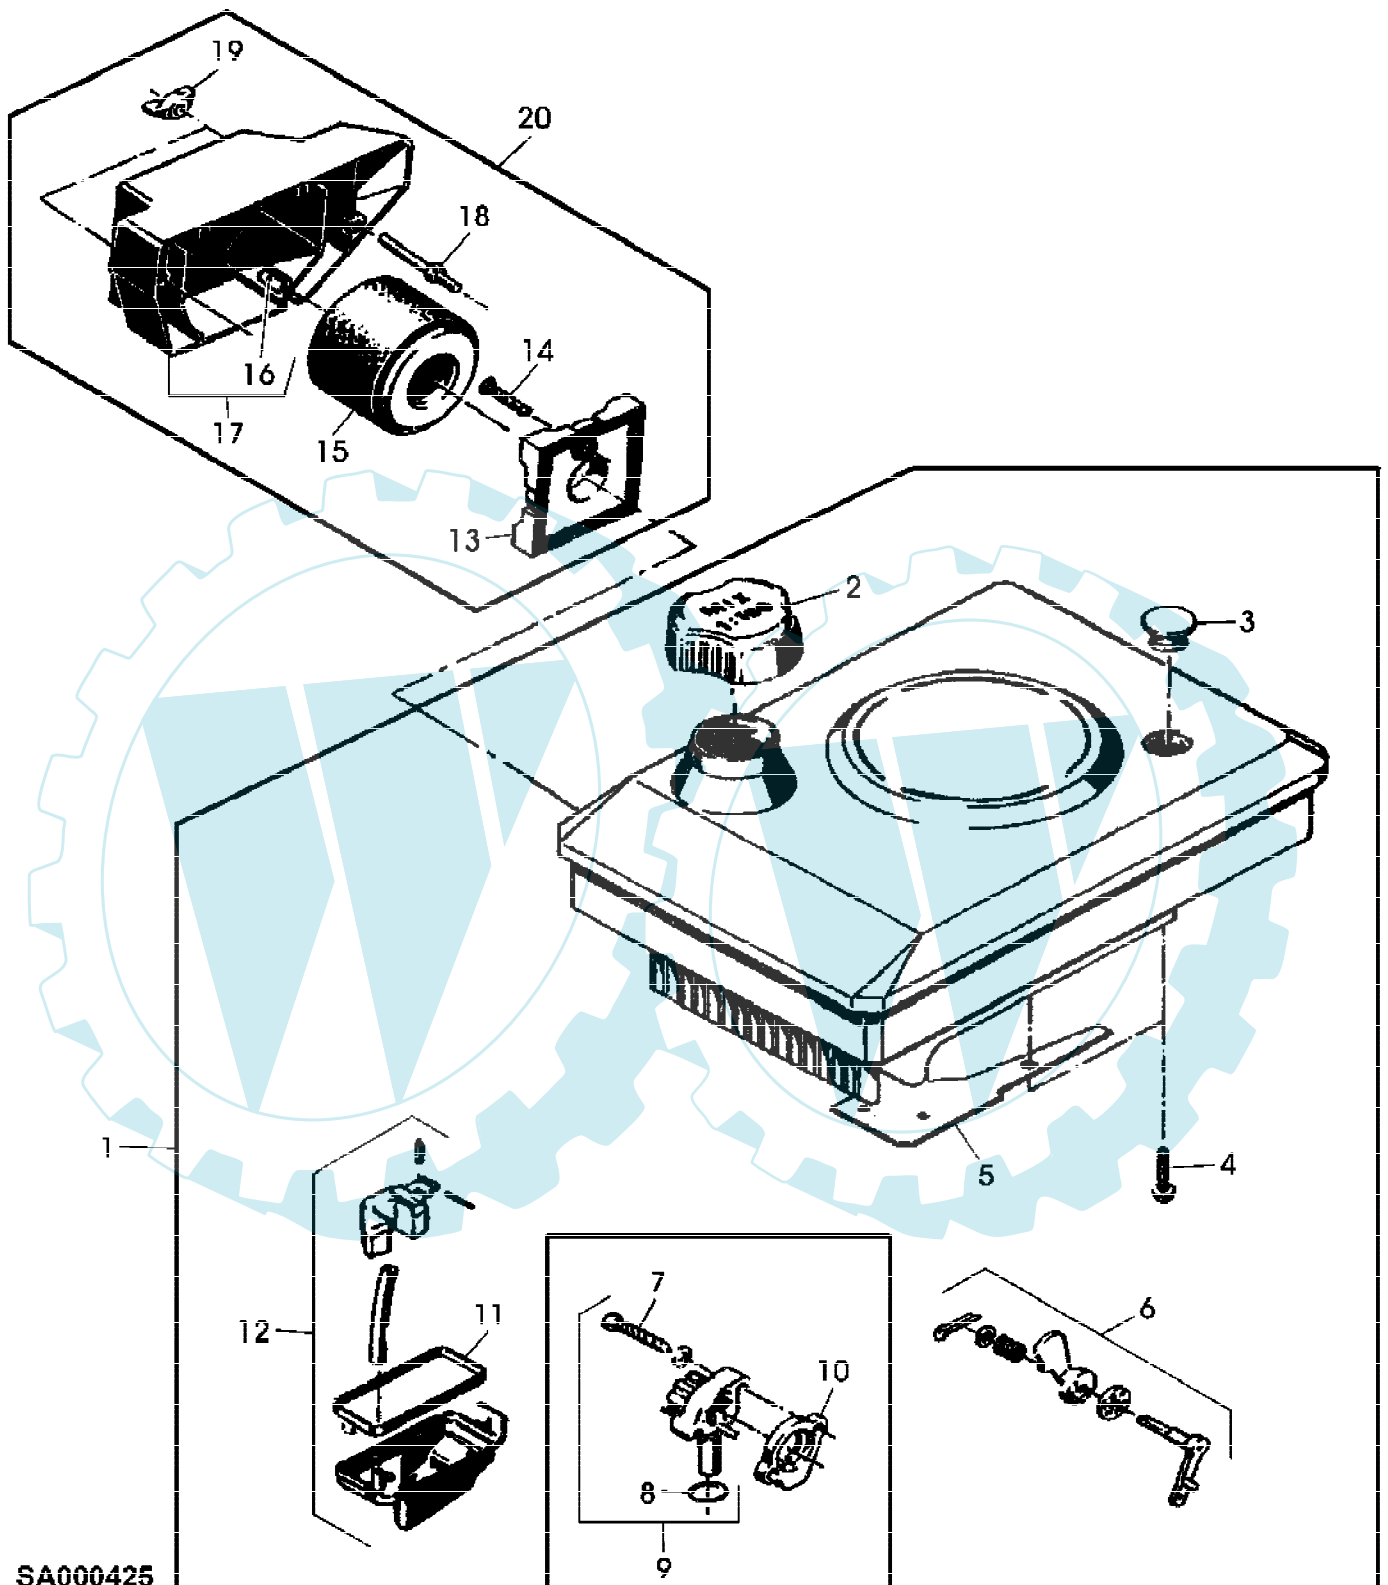

MOTOR SB135 EDV-NR.SA20939
GEHAEUSE - MOTOCO SB135

Reihennummer	Artikelnummer	Menge	Description
1	SA20608	1	GEHAEUSE * (A) (B)
2	SA20520	8	SCHRAUBE * M6X55
3	SA21796	1	DICHTRINGSATZ (SUB FOR SA20573)
4	SA20519	1	DICHTRINGSATZ
5	SA20518	1	NICHT MEHR LIEFERBAR 5X65MM
6	SA20194	1	HALTER * REAR (A) SIEHE EINFÜHRUNGSSEITE 10-9 (B) ZYLINDERBOHRUNG 56MM

MOTOR SB135 EDV-NR.SA20939
KURBELWELLE, KOLBEN, REGLER - MOTOCO SB135

SA000424

MOTOR SB135 EDV-NR.SA20939
 KURBELWELLE, KOLBEN, REGLER - MOTOCO SB135

Reihennummer	Artikelnummer	Menge	Description
1	SA20565	1	KURBELWELLE (B) A=80MM
2	SA15964	1	FEDERSCHEIBE 4X5MM
3	SA20148	1	DICHTRINGSATZ
4	SA20145	1	KUGEL 1/4"
5	SA21785	1	RADIALDICHTRING 30X37X5MM
6	SA21786	1	HUELSE
7	SA21783	1	KOLBEN (A) 56MM
8	SA21465	2	RING
9	SA21784	1	RING 56MM
10	SA21821	1	KOLBENBOLZEN
11	SA20507	1	NADELLAGER
12	SA15961	1	KEIL * 3X3,7MM
13	SA20144	1	DICHTRINGSATZ
14		1	
15		1	
16		1	M10X1 (A) SIEHE EINFÜHRUNGSSEITE 10-9 (B) ZAPFLÄNGE 126,5 MM, EINBAUMASS "A" = 80 MM

MOTOR SB135 EDV-NR.SA20939
LUEFTERHAUBE, FILTER, VERGASERTEILE - MOTOCO SB135

MOTOR SB135 EDV-NR.SA20939
LUEFTERHAUBE, FILTER, VERGASERTEILE - MOTOCO SB135

Reihennummer	Artikelnummer	Menge	Description
1	SA21823	1	LUEFTERHAUBE BLACK,NOIR,SCHWARZ,NERO,NEGRO,SVART
2	SA21779	1	VERSCHLUSSSCHRAUBE MIX1:100
3	SA21834	1	STOPFEN 21,5MM
4	SA21848	3	SECHSKANTSCHRAUBE 5,8X24MM
5	SA21804	1	DICHTUNG
6	SA20100	1	DICHTRINGSATZ
7	SA21852	2	SCHRAUBE * M6X40
8	SA21774	1	RADIALDICHTUNG 14X1,6MM
9	SA20102	1	DICHTRINGSATZ (A)
	SA20530	1	DICHTRINGSATZ (B)
10	SA21803	1	DICHTUNG
11	SA21802	1	DICHTUNG
12	SA20103	1	TEILESATZ
13		1	
14	SA20527	1	SCHRAUBE *
15	SA21863	1	LUFTFILTEREINSATZ
16	SA21474	1	SCHLAUCH * LGTH=15MM
17		1	
18		2	M5X40
19	SA21870	2	FLUEGELMUTTER M5
20	SA20126	1	TEILESATZ (A) REP.-SET DUESENSTOCK 0,89MM MIT KENNZIFFER 9,1 AM FLANSCH (B) REP.- SET DUESENSTOCK 0,93MM MIT KENNZIFFER 1,1 AM FLANSCH