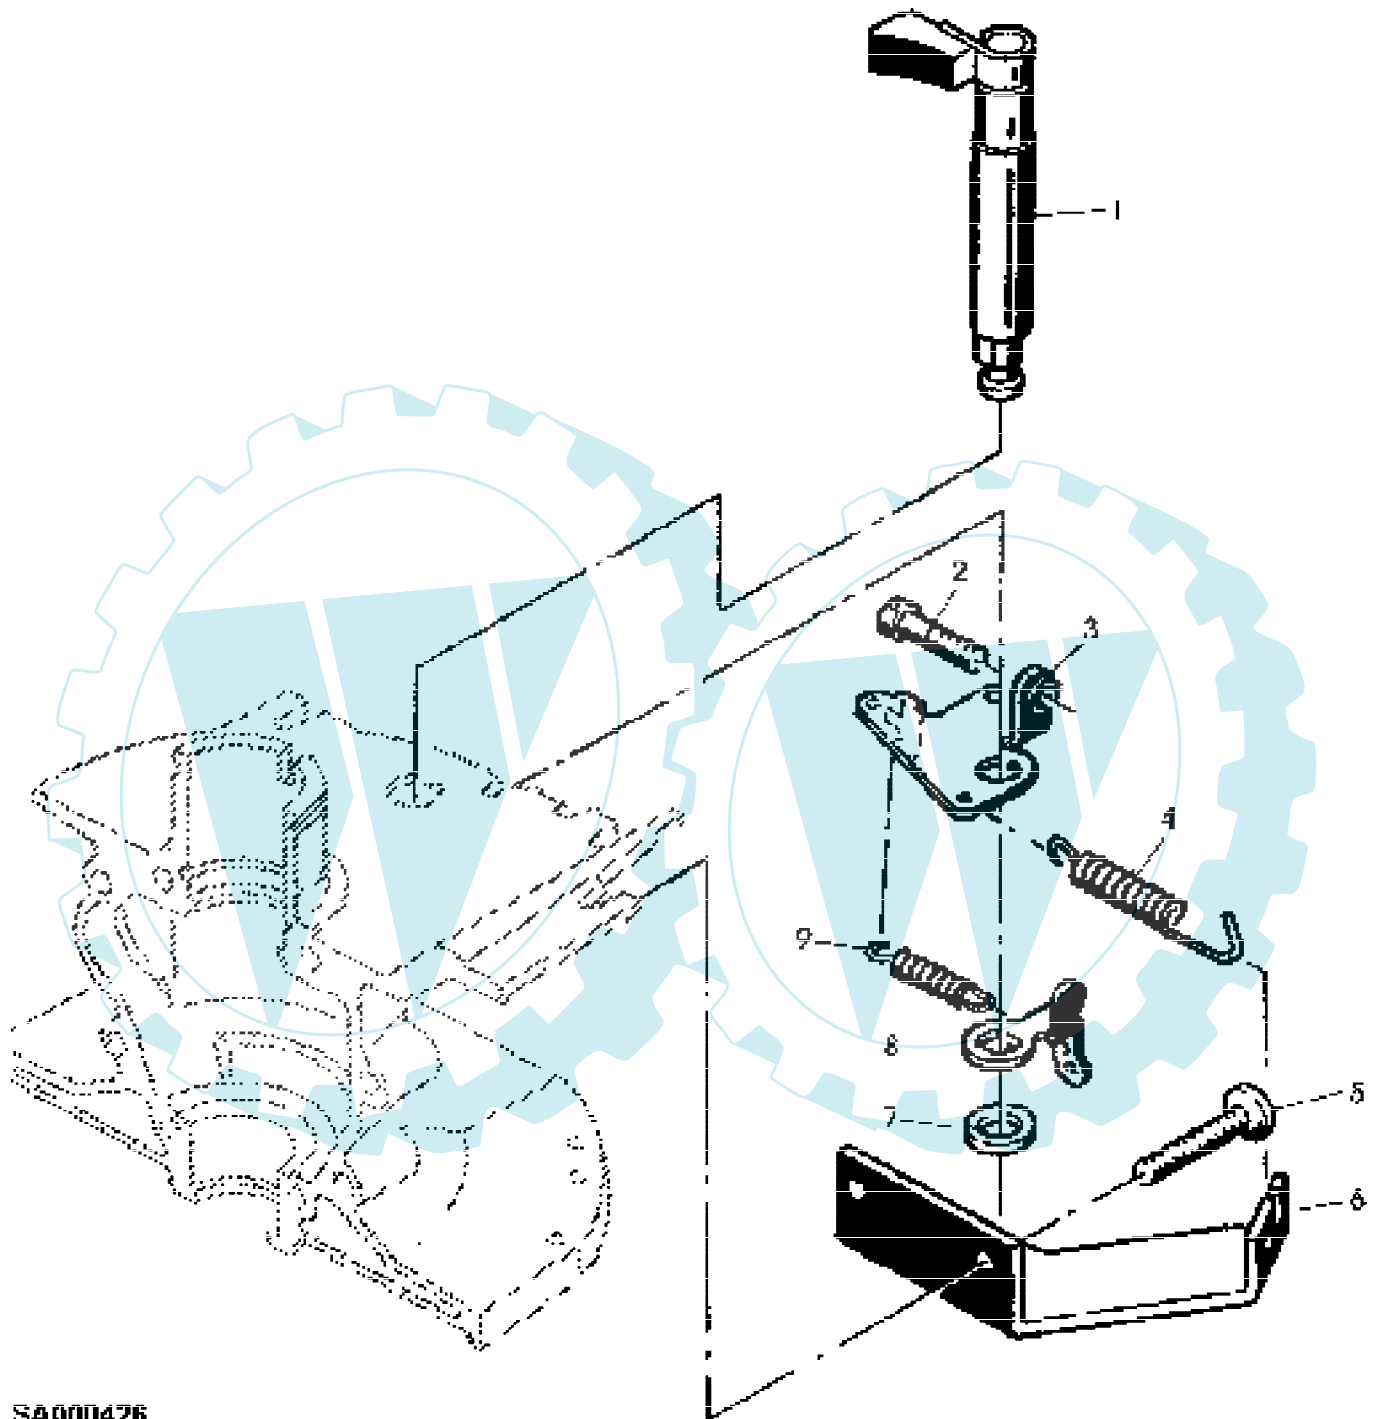

MOTOR SB135 EDV-NR.SA20939
MOTORBREMSE - MOTOCO SB135

SA000426

MOTOR SB135 EDV-NR.SA20939
MOTORBREMSE - MOTOCO SB135

Reihennummer	Artikelnummer	Menge	Description
1	SA20569	1	WELLE
2	SA20574	1	NICHT MEHR LIEFERBAR
3	SA20580	1	HEBEL
4	SA20581	1	ZUGFEDER
5	21M7246	2	SCHRAUBE * M6X16 (SUB FOR SA20404)
6	SA20585	1	ABSTUETZUNG
7	SA20589	1	SCHEIBE 12,1X17X3MM
8	SA20593	1	HANDBREMSHEBEL
9	SA20396	1	ZUGFEDER