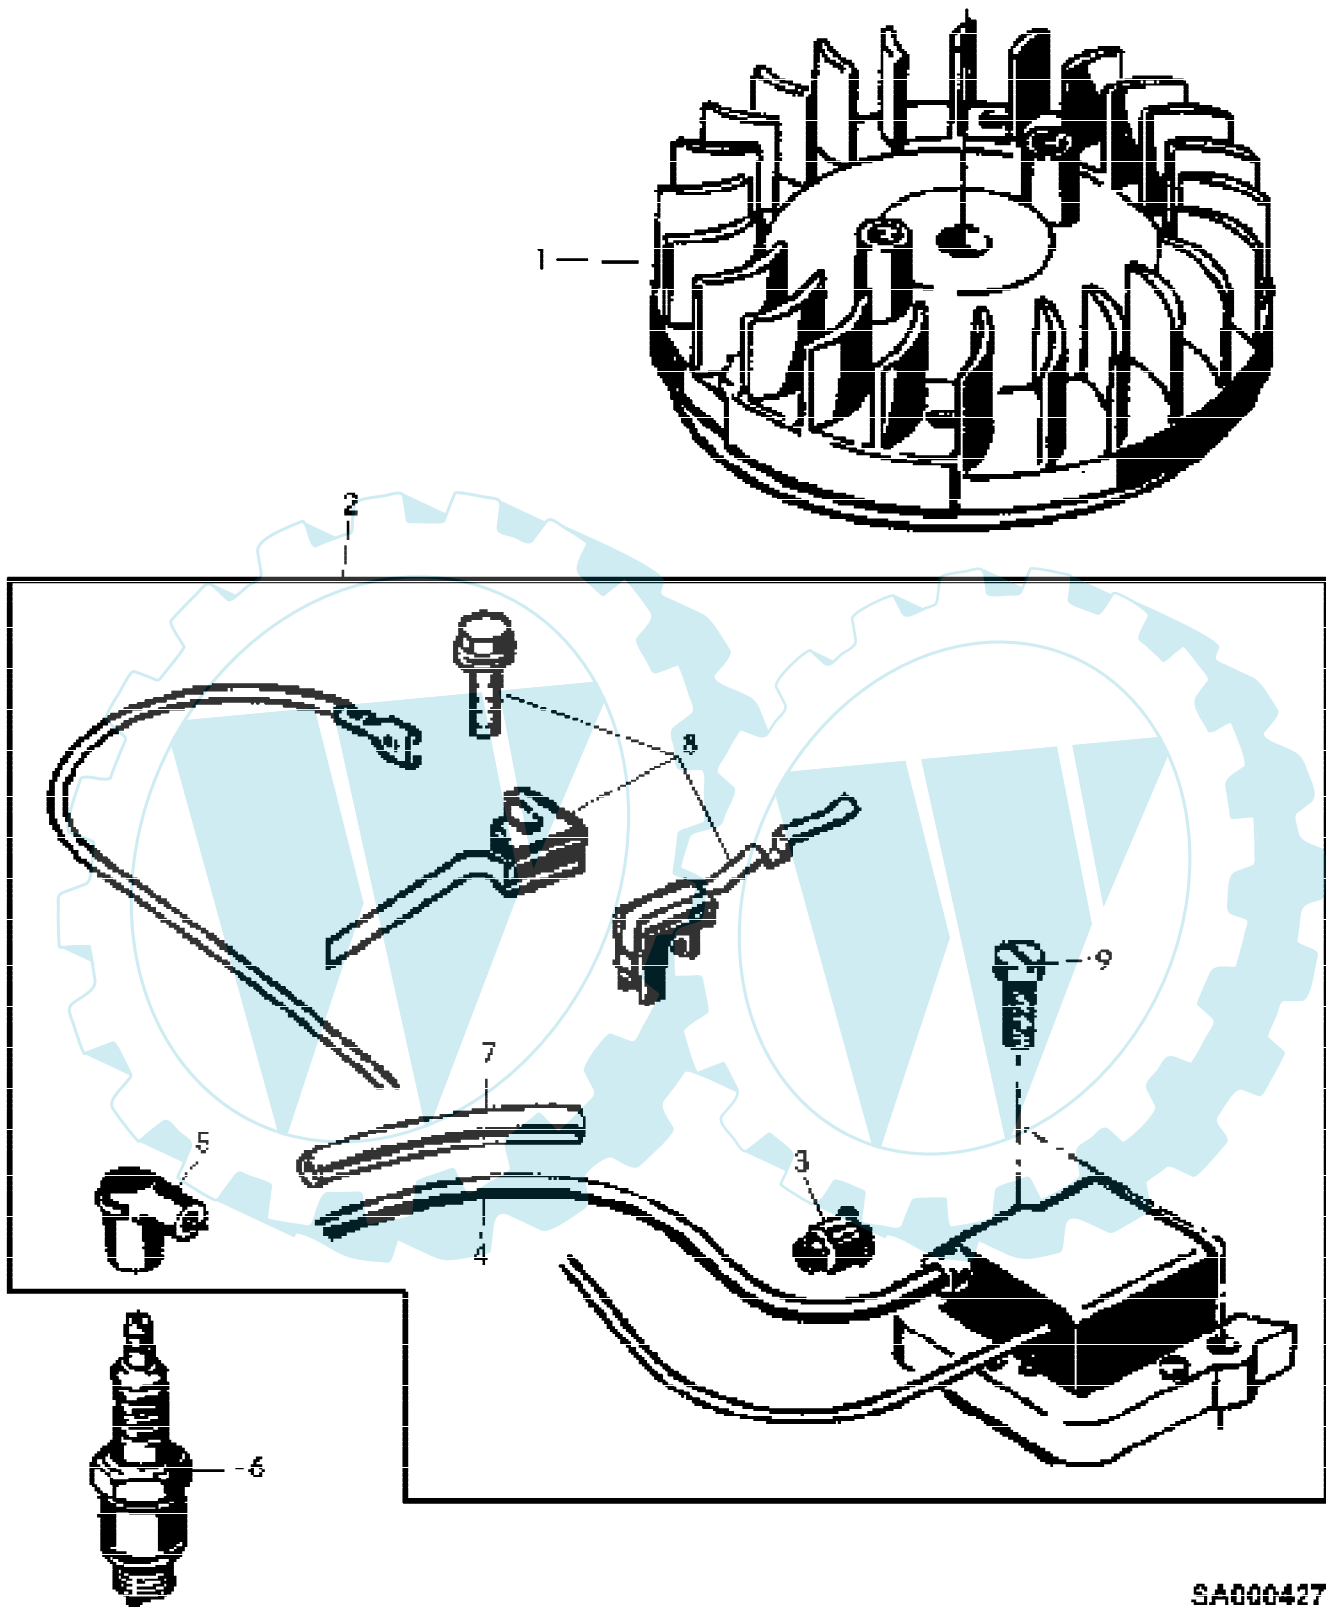

MOTOR SB135 EDV-NR.SA20939
AUSPUFFTOPF - MOTOCO SB135

Page 1 of 14

MOTOR SB135 EDV-NR.SA20939
AUSPUFFTOPF - MOTOCO SB135

Positionennummer	Artikelnummer	Menge	Description
1	SA21831	1	AUSPUFFROHR 17 MM
2	SA20076	2	UNTERLEGSCHIEBE 6,2X14X1,5MM
3	21M7246	2	SCHRAUBE * M6X16 (SUB FOR SA20404)
4		1	(SUB FOR SA21832)
5		2	M5X10, DIN 84
6	SA21194	2	5,3X13X1,5MM
7		2	M5, DIN 934

SA000427

MOTOR SB135 EDV-NR.SA20939

Page 4 of 14

ELEKTRONISCHER KONTAKTLOSER MAGNETZUENDER - MOTOCO SB135

Reihennummer	Artikelnummer	Menge	Description
1	SA21841	1	SCHWUNGRAD
2	SA20611	1	ZUENDANLAGE
3	SA20932	1	ZUBEHOER ELEKTR. ANSCHLUSS
4	SA20429	1	VERSORGUNGSKABEL 5MM
5	SA21827	1	ELEKTR. STECKVERB. KLEMME
6	SA21865	1	ZUENDKERZE
7	SA21853	1	ISOLIERSCHLAUCH 7,0X0,7X200MM
8	SA20590	1	DICHTRINGSATZ
9	SA21851	2	SCHRAUBE * M6X25

MOTOR SB135 EDV-NR.SA20939
GEHAEUSE - MOTOCO SB135

Reihennummer	Artikelnummer	Menge	Description
1	SA20608	1	GEHAEUSE * (A) (B)
2	SA20520	8	SCHRAUBE * M6X55
3	SA21796	1	DICHTRINGSATZ (SUB FOR SA20573)
4	SA20519	1	DICHTRINGSATZ
5	SA20518	1	NICHT MEHR LIEFERBAR 5X65MM
6	SA20194	1	HALTER * REAR (A) SIEHE EINFÜHRUNGSSEITE 10-9 (B) ZYLINDERBOHRUNG 56MM

MOTOR SB135 EDV-NR.SA20939
KURBELWELLE, KOLBEN, REGLER - MOTOCO SB135

SA000424

MOTOR SB135 EDV-NR.SA20939
 KURBELWELLE, KOLBEN, REGLER - MOTOCO SB135

Reihennummer	Artikelnummer	Menge	Description
1	SA20565	1	KURBELWELLE (B) A=80MM
2	SA15964	1	FEDERSCHEIBE 4X5MM
3	SA20148	1	DICHTRINGSATZ
4	SA20145	1	KUGEL 1/4"
5	SA21785	1	RADIALDICHTRING 30X37X5MM
6	SA21786	1	HUELSE
7	SA21783	1	KOLBEN (A) 56MM
8	SA21465	2	RING
9	SA21784	1	RING 56MM
10	SA21821	1	KOLBENBOLZEN
11	SA20507	1	NADELLAGER
12	SA15961	1	KEIL * 3X3,7MM
13	SA20144	1	DICHTRINGSATZ
14		1	
15		1	
16		1	M10X1 (A) SIEHE EINFÜHRUNGSSEITE 10-9 (B) ZAPFLÄNGE 126,5 MM, EINBAUMASS "A" = 80 MM