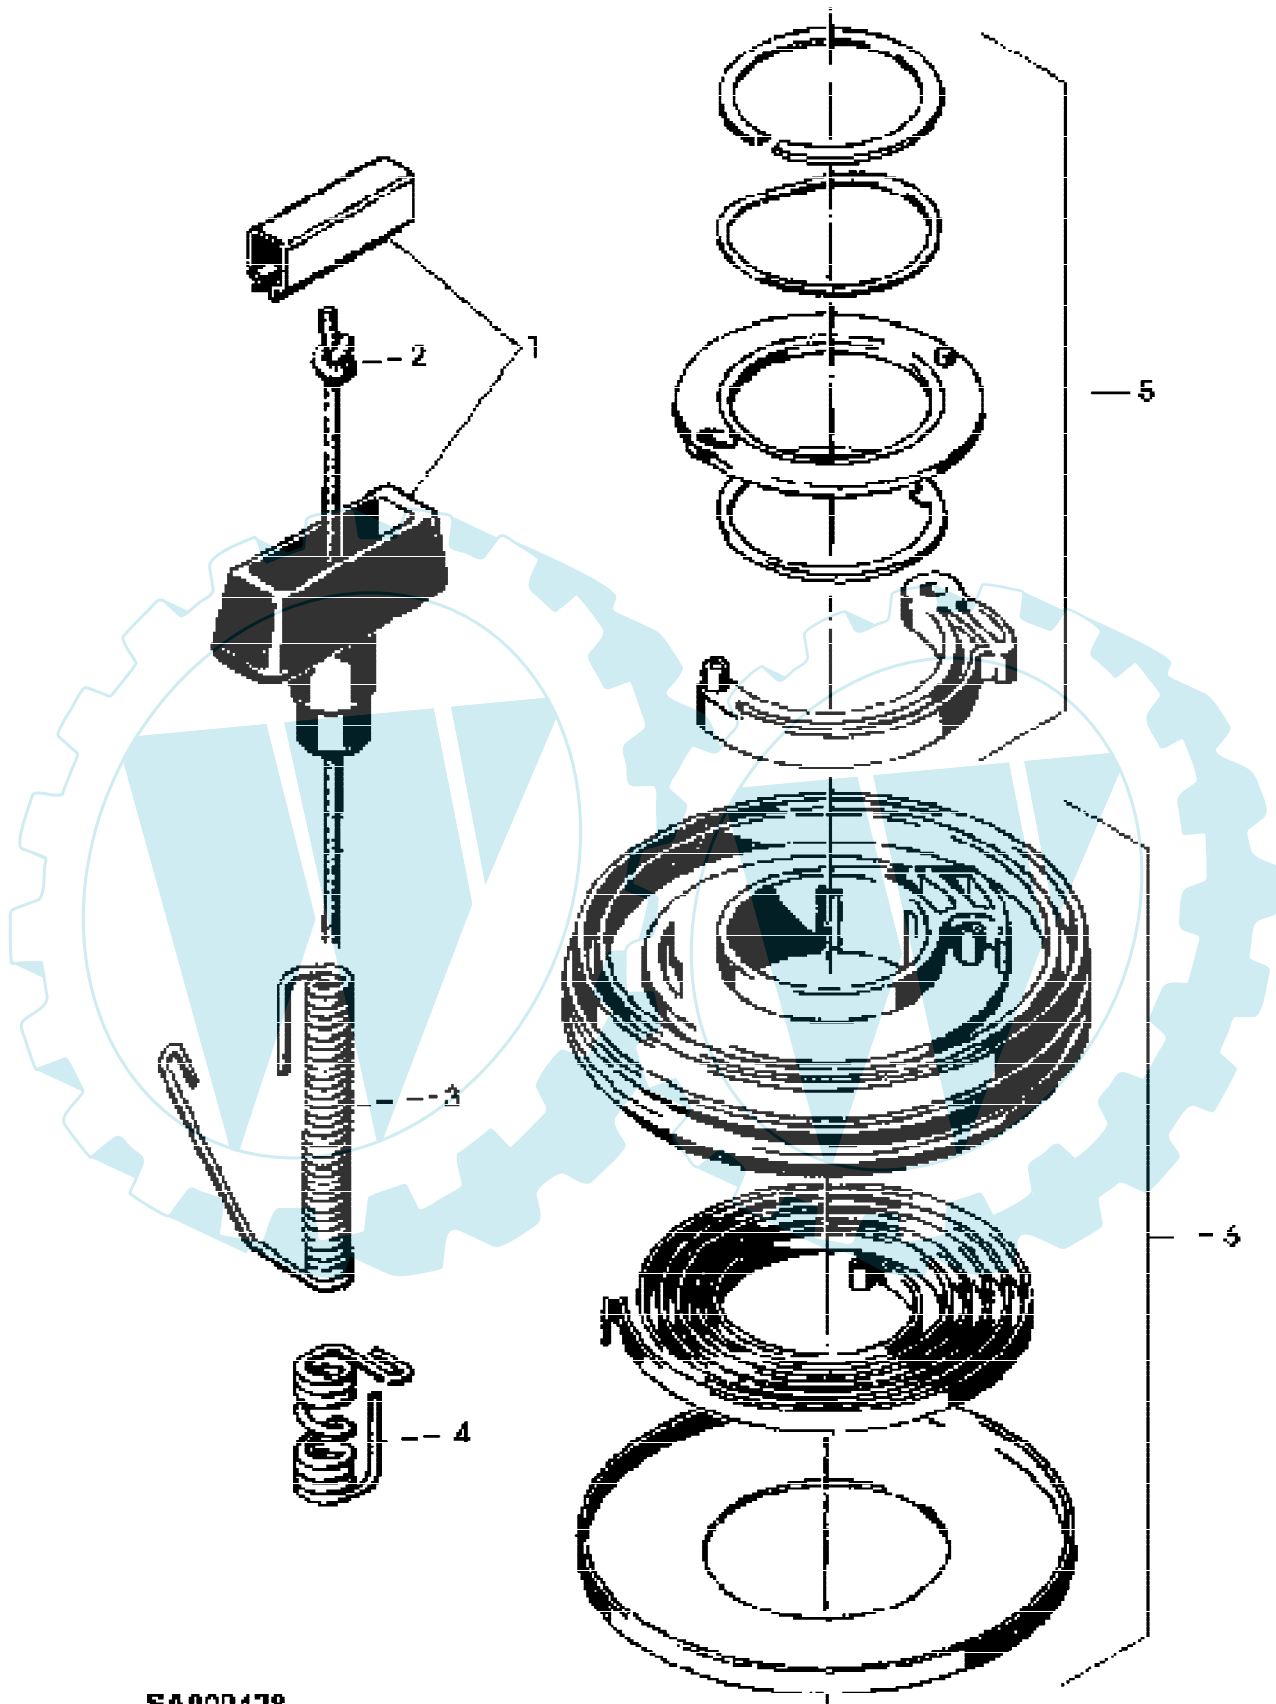

MOTOR SB135 EDV-NR.SA20939
KURBELWELLE, KOLBEN, REGLER - MOTOCO SB135

SA000424

MOTOR SB135 EDV-NR.SA20939
 KURBELWELLE, KOLBEN, REGLER - MOTOCO SB135

Reihennummer	Artikelnummer	Menge	Description
1	SA20565	1	KURBELWELLE (B) A=80MM
2	SA15964	1	FEDERSCHEIBE 4X5MM
3	SA20148	1	DICHTRINGSATZ
4	SA20145	1	KUGEL 1/4"
5	SA21785	1	RADIALDICHTRING 30X37X5MM
6	SA21786	1	HUELSE
7	SA21783	1	KOLBEN (A) 56MM
8	SA21465	2	RING
9	SA21784	1	RING 56MM
10	SA21821	1	KOLBENBOLZEN
11	SA20507	1	NADELLAGER
12	SA15961	1	KEIL * 3X3,7MM
13	SA20144	1	DICHTRINGSATZ
14		1	
15		1	
16		1	M10X1 (A) SIEHE EINFÜHRUNGSSEITE 10-9 (B) ZAPFLÄNGE 126,5 MM, EINBAUMASS "A" = 80 MM

MOTOR SB135 EDV-NR.SA20939
MOTORBREMSE - MOTOCO SB135

SA000426

MOTOR SB135 EDV-NR.SA20939
MOTORBREMSE - MOTOCO SB135

Reihennummer	Artikelnummer	Menge	Description
1	SA20569	1	WELLE
2	SA20574	1	NICHT MEHR LIEFERBAR
3	SA20580	1	HEBEL
4	SA20581	1	ZUGFEDER
5	21M7246	2	SCHRAUBE * M6X16 (SUB FOR SA20404)
6	SA20585	1	ABSTUETZUNG
7	SA20589	1	SCHEIBE 12,1X17X3MM
8	SA20593	1	HANDBREMSHEBEL
9	SA20396	1	ZUGFEDER

SA000428

MOTOR SB135 EDV-NR.SA20939
REVERSIERSTARTER - MOTOCO SB135

Positionennummer	Artikelnummer	Menge	Description
1	SA20595	1	GRIFF *
2	SA21830	1	SEIL (B) LGTH=2150MM
3	SA20054	1	FUEHRUNG (B)
4	SA21837	1	FUEHRUNG (A)
5	SA20069	1	DICHTRINGSATZ
6	SA20073	1	RIEMENSCHLEIBE W/SA21830 (A) FUER AXIALSTART (B) FUER RADIALSTART