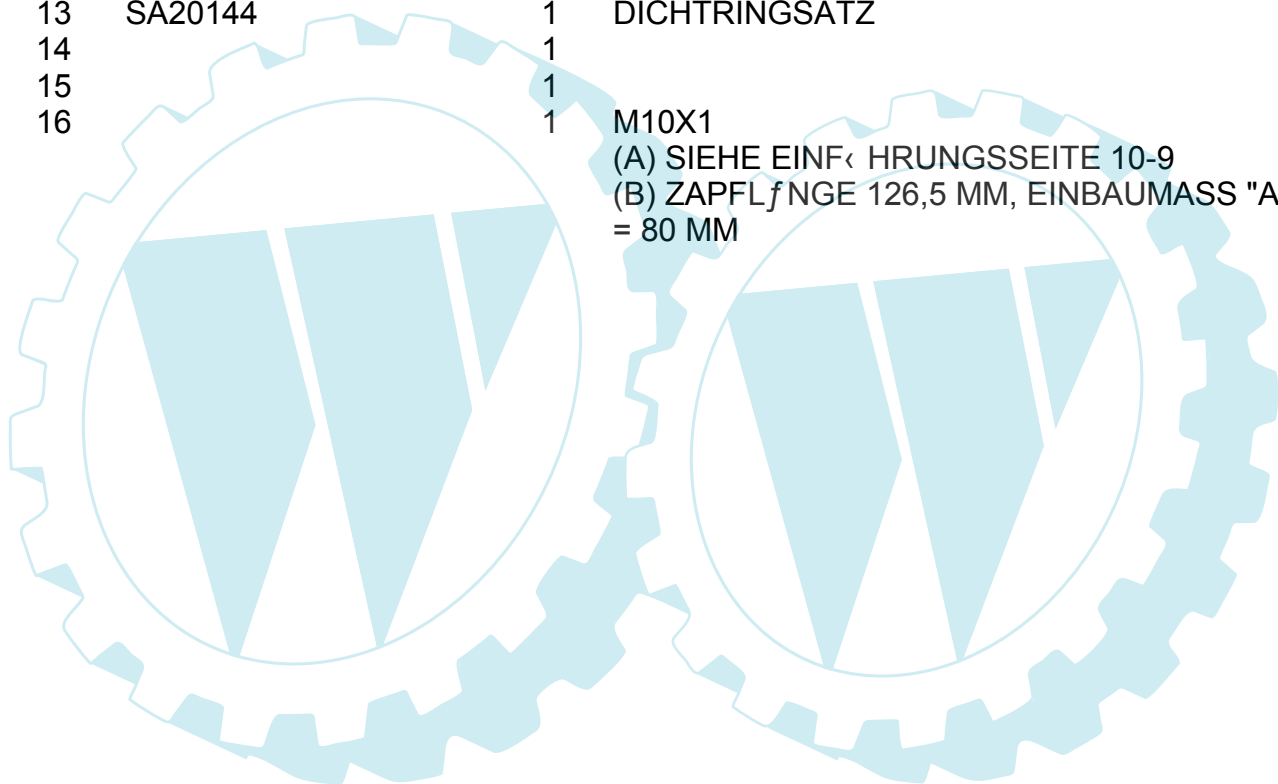

MOTOR SB135 EDV-NR.SA20939
GEHAEUSE - MOTOCO SB135

Reihennummer	Artikelnummer	Menge	Description
1	SA20608	1	GEHAEUSE * (A) (B)
2	SA20520	8	SCHRAUBE * M6X55
3	SA21796	1	DICHTRINGSATZ (SUB FOR SA20573)
4	SA20519	1	DICHTRINGSATZ
5	SA20518	1	NICHT MEHR LIEFERBAR 5X65MM
6	SA20194	1	HALTER * REAR (A) SIEHE EINFÜHRUNGSSEITE 10-9 (B) ZYLINDERBOHRUNG 56MM

MOTOR SB135 EDV-NR.SA20939
KURBELWELLE, KOLBEN, REGLER - MOTOCO SB135

SA000424

MOTOR SB135 EDV-NR.SA20939
 KURBELWELLE, KOLBEN, REGLER - MOTOCO SB135

Reihennummer	Artikelnummer	Menge	Description
1	SA20565	1	KURBELWELLE (B) A=80MM
2	SA15964	1	FEDERSCHEIBE 4X5MM
3	SA20148	1	DICHTRINGSATZ
4	SA20145	1	KUGEL 1/4"
5	SA21785	1	RADIALDICHTRING 30X37X5MM
6	SA21786	1	HUELSE
7	SA21783	1	KOLBEN (A) 56MM
8	SA21465	2	RING
9	SA21784	1	RING 56MM
10	SA21821	1	KOLBENBOLZEN
11	SA20507	1	NADELLAGER
12	SA15961	1	KEIL * 3X3,7MM
13	SA20144	1	DICHTRINGSATZ
14		1	
15		1	
16		1	M10X1 (A) SIEHE EINFÜHRUNGSSEITE 10-9 (B) ZAPFLÄNGE 126,5 MM, EINBAUMASS "A" = 80 MM

MOTOR SB135 EDV-NR.SA20939
LUEFTERHAUBE, FILTER, VERGASERTEILE - MOTOCO SB135

MOTOR SB135 EDV-NR.SA20939
LUEFTERHAUBE, FILTER, VERGASERTEILE - MOTOCO SB135

Reihennummer	Artikelnummer	Menge	Description
1	SA21823	1	LUEFTERHAUBE BLACK,NOIR,SCHWARZ,NERO,NEGRO,SVART
2	SA21779	1	VERSCHLUSSSCHRAUBE MIX1:100
3	SA21834	1	STOPFEN 21,5MM
4	SA21848	3	SECHSKANTSCHRAUBE 5,8X24MM
5	SA21804	1	DICHTUNG
6	SA20100	1	DICHTRINGSATZ
7	SA21852	2	SCHRAUBE * M6X40
8	SA21774	1	RADIALDICHTUNG 14X1,6MM
9	SA20102	1	DICHTRINGSATZ (A)
	SA20530	1	DICHTRINGSATZ (B)
10	SA21803	1	DICHTUNG
11	SA21802	1	DICHTUNG
12	SA20103	1	TEILESATZ
13		1	
14	SA20527	1	SCHRAUBE *
15	SA21863	1	LUFTFILTEREINSATZ
16	SA21474	1	SCHLAUCH * LGTH=15MM
17		1	
18		2	M5X40
19	SA21870	2	FLUEGELMUTTER M5
20	SA20126	1	TEILESATZ (A) REP.-SET DUESENSTOCK 0,89MM MIT KENNZIFFER 9,1 AM FLANSCH (B) REP.- SET DUESENSTOCK 0,93MM MIT KENNZIFFER 1,1 AM FLANSCH